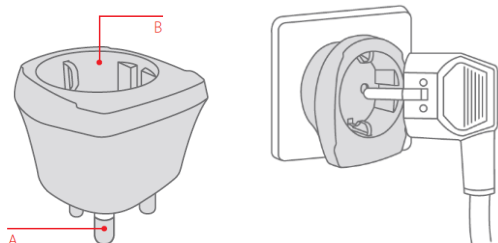

Cestovní adaptér Solight

pro použití v Jihoafrické republice a zemích s podobným standardem elektrických zásuvek.
max. 16A, max. 3680W/230V~, max. 1600W/100V~ (obj. č. Solight: PA01-ZA)

Cestovní adaptér je redukce, která umožní připojení vidlic přívodních šňůr českých spotřebičů do zásuvek v Jihoafrické republice a zemích s podobným standardem. Před cestou do cílové země se ujistěte o správnosti zvoleného adaptéru na www.power-plugs-sockets.com. Adaptér nemění napětí, proud, polaritu, nebo jiné elektrické veličiny. Při použití instalujte adaptér do zásuvky a následně připojte do adaptéru spotřebič. Při odpojování ze sítě postupujte opačným způsobem. Adaptér je určen ke krátkodobému použití, ne pro permanentní zátěž pod elektrickým proudem. Po použití odpojte ze zásuvky.

A Kompatibilita na výstupu

1 - Jihoafrická republika (typ M)

B Kompatibilita na vstupu

2 - Evropa uzemněná vidlice (Schuko, typ E+F)

3 - Evropa neuzemněná vidlice (Euro, typ C)