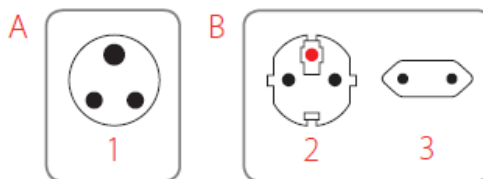

Cestovní adaptér Solight

pro použití v Jihoafrické republice a zemích s podobným standardem elektrických zásuvek.
max. 16A, max. 3680W/230V~, max. 1600W/100V~ (obj. č. Solight: PA01-ZA)

Cestovní adaptér je redukce, která umožní připojení vidlic přívodních šňůr českých spotřebičů do zásuvek v Jihoafrické republice a zemích s podobným standardem. Před cestou do cílové země se ujistěte o správnosti zvoleného adaptéru na www.power-plugs-sockets.com. Adaptér nemění napětí, proud, polaritu, nebo jiné elektrické veličiny. Při použití instalujte adaptér do zásuvky a následně připojte do adaptéru spotřebič. Při odpojování ze sítě postupujte opačným způsobem. Adaptér je určen ke krátkodobému použití, ne pro permanentní zátěž pod elektrickým proudem. Po použití odpojte ze zásuvky.

**A** Kompatibilita na výstupu

1 - Jihoafrická republika (typ M)

B Kompatibilita na vstupu

2 - Evropa uzemněná vidlice (Schuko, typ E+F)

3 - Evropa neuzemněná vidlice (Euro, typ C)

**BEZPEČNOSTNÍ UPOZORNĚNÍ**